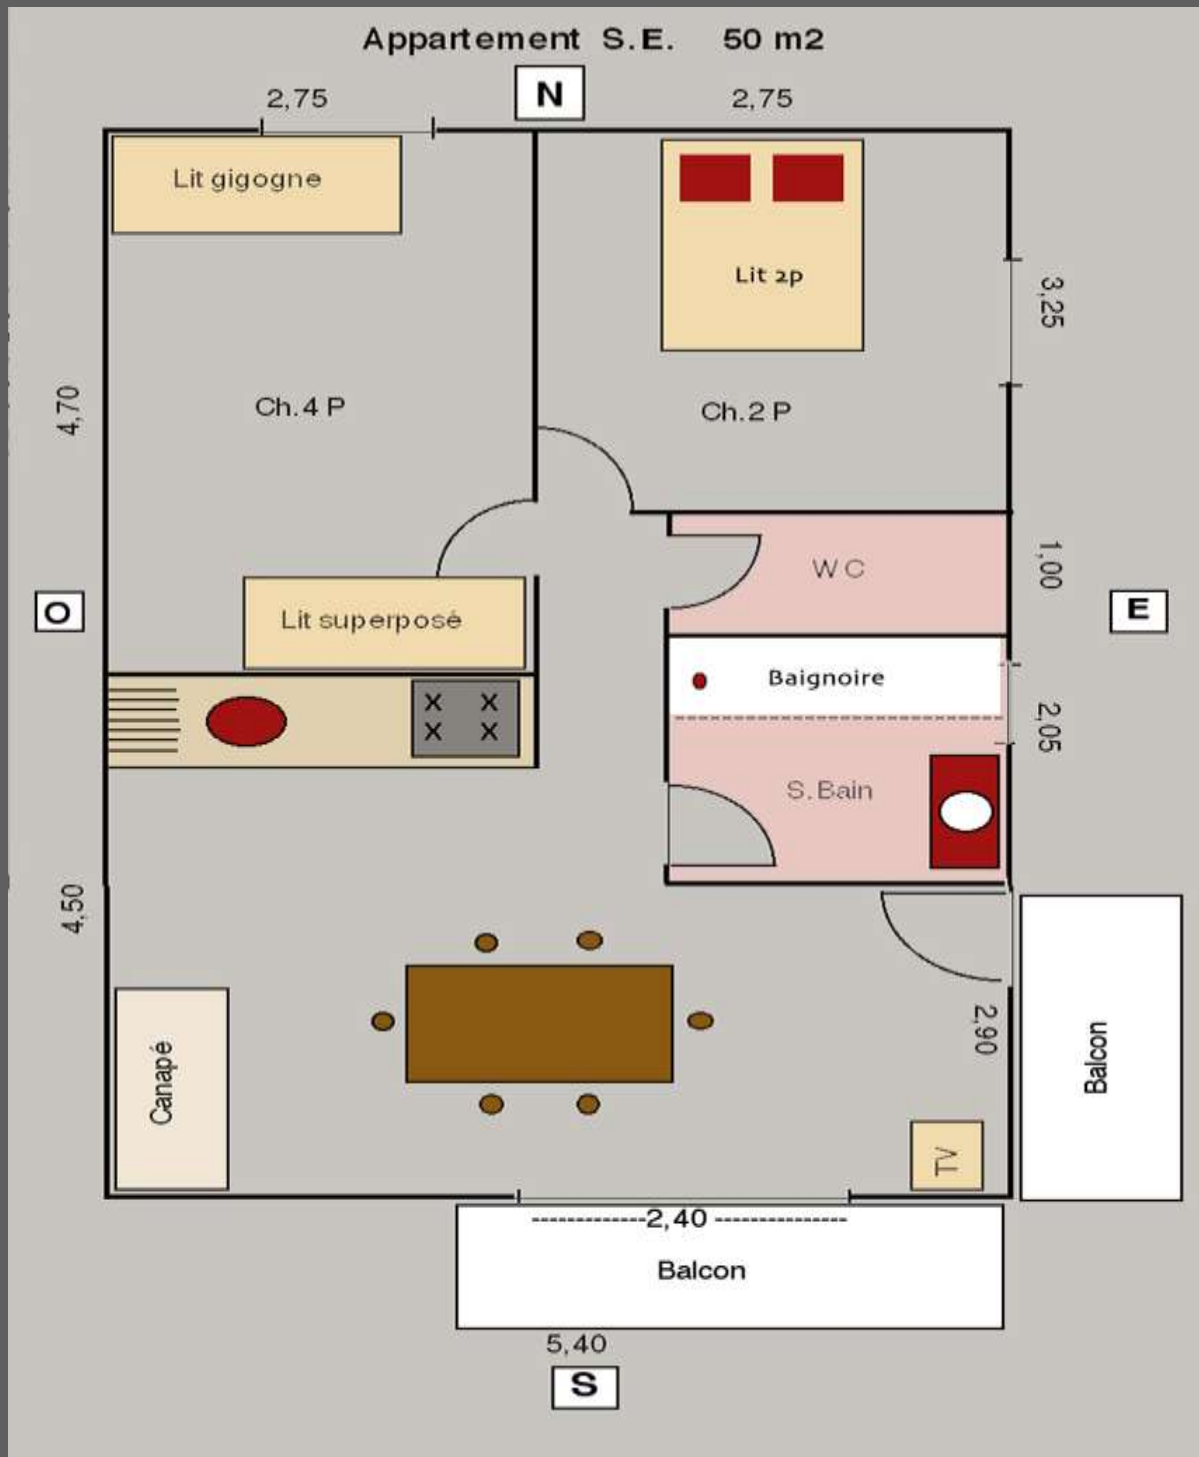

Descriptif gîte 47179 et 47180: accès plain-pied, balcon plein sud. 3 pièces.

Cuisine/séjour : lave-vaisselle, four, plaque 4 feux, réfrigérateur, micro-ondes, cafetière, grille-pain, appareil à raclette, vaisselle en double, canapé, TV écran plat et lecteur DVD, baie vitrée et balcon. Chambre 2p : lit 140/200, oreillers et couette. Chambre 4p : lits gigognes 90/200 , lits superposés 90/200, oreillers et couettes. Salle de bain : baignoire, vasque, sèche-cheveux. WC indépendants. Lave-linge et sèche-linge communs.

latourmentine.com

Chalet La Tourmentine - Plan du gîte n°471820